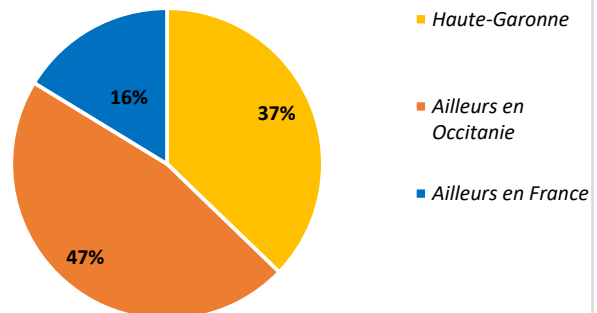

Emplois Intermédiaires/Cadres : 64,71 %

Niveau Ingénieur, Cadre, Catégorie A et B de la fonction publique, Technicien et Agent de maîtrise

Emplois à temps plein : 97,06 %

18 mois après le diplôme

Durée avant le 1^{er} emploi

(emploi obtenu jusqu'à 18 mois après la réussite du diplôme)

Répartition géographique des emplois

Secteur d'activité économique de l'employeur à 18 mois après le diplôme