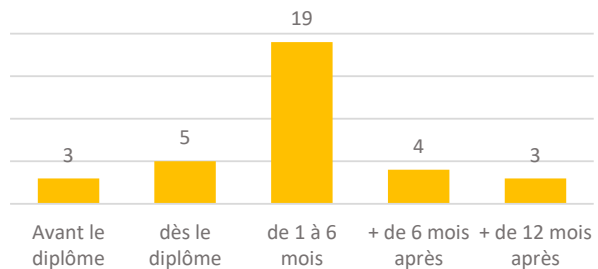

Emplois Intermédiaires/Cadres : 64,71 %

Niveau Ingénieur, Cadre, Catégorie A et B de la fonction publique, Technicien et Agent de maîtrise

Emplois à temps plein : 97,06 %

18 mois après le diplôme

Durée avant le 1^{er} emploi

(emploi obtenu jusqu'à 18 mois après la réussite du diplôme)

Répartition géographique des emplois

Secteur d'activité économique de l'employeur à 18 mois après le diplôme