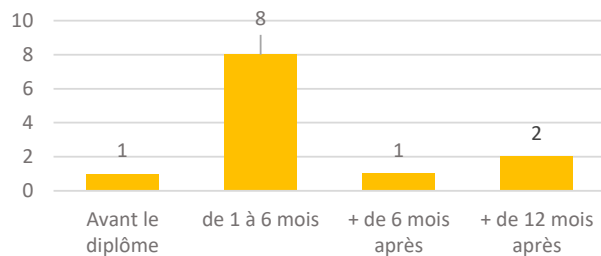

Emplois cadres : 91,67 %

Niveau Ingénieur, Cadre, Catégorie A de la fonction publique

Emplois à temps plein : 100 %

18 mois après le diplôme

Durée avant le 1^{er} emploi

(emploi obtenu jusqu'à 18 mois après la réussite du diplôme)

Répartition géographique des emplois

Secteur d'activité économique de l'employeur à 18 mois après le diplôme