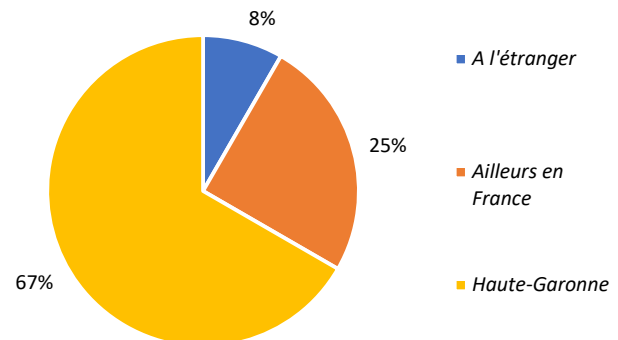

Emplois cadres : 91,67 %

Niveau Ingénieur, Cadre, Catégorie A de la fonction publique

Emplois à temps plein : 100 %

18 mois après le diplôme

Durée avant le 1^{er} emploi

(emploi obtenu jusqu'à 18 mois après la réussite du diplôme)

Répartition géographique des emplois

Secteur d'activité économique de l'employeur à 18 mois après le diplôme