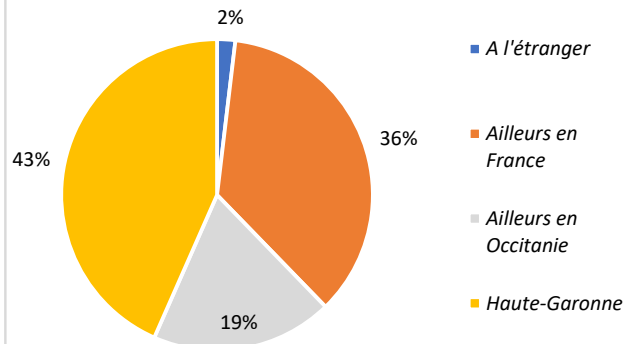

Fiche qualité de l'insertion professionnelle

Biodiversité, écologie et évolution

Nombre d'enquêtés : 97

Nombre de répondants : 87

Poursuite d'études : 18,39 %

Doctorant	12,64 %
Autre cursus	5,75 %

Insertion professionnelle : 77,46 %

Emplois cadres : 64,15 %

Niveau Ingénieur, Cadre, Catégorie A de la fonction publique

Emplois à temps plein : 92,45 %

18 mois après le diplôme

Durée avant le 1^{er} emploi

(emploi obtenu jusqu'à 18 mois après la réussite du diplôme)

Répartition géographique des emplois

Secteur d'activité économique de l'employeur à 18 mois après le diplôme