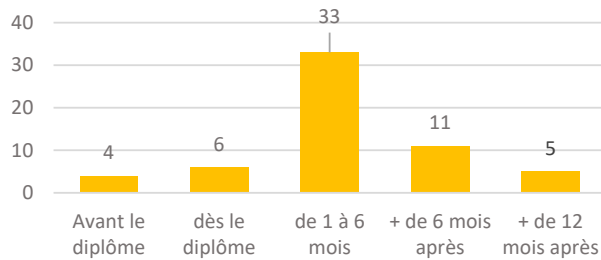

Fiche qualité de l'insertion professionnelle

Biodiversité, écologie et évolution

Nombre d'enquêtés : 97

Nombre de répondants : 87

Poursuite d'études : 18,39 %

Doctorant	12,64 %
Autre cursus	5,75 %

Insertion professionnelle : 77,46 %

Emplois cadres : 64,15 %

Niveau Ingénieur, Cadre, Catégorie A de la fonction publique

Emplois à temps plein : 92,45 %

18 mois après le diplôme

Durée avant le 1^{er} emploi

(emploi obtenu jusqu'à 18 mois après la réussite du diplôme)

Répartition géographique des emplois

Secteur d'activité économique de l'employeur à 18 mois après le diplôme