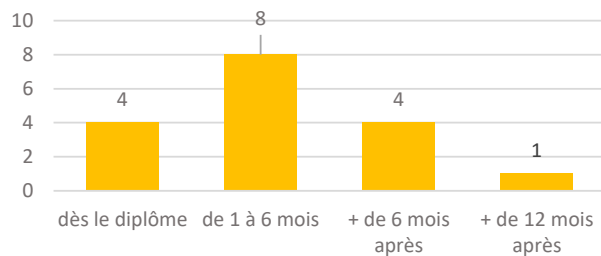

Emplois cadres : 46,15 %

Niveau Ingénieur, Cadre, Catégorie A de la fonction publique

Emplois à temps plein : 92,86 %

18 mois après le diplôme

Durée avant le 1^{er} emploi

(emploi obtenu jusqu'à 18 mois après la réussite du diplôme)

Répartition géographique des emplois

Secteur d'activité économique de l'employeur à 18 mois après le diplôme