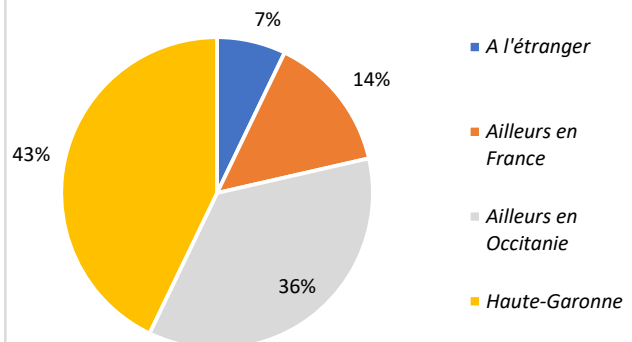

Emplois cadres : 46,15 %

Niveau Ingénieur, Cadre, Catégorie A de la fonction publique

Emplois à temps plein : 92,86 %

18 mois après le diplôme

Durée avant le 1^{er} emploi

(emploi obtenu jusqu'à 18 mois après la réussite du diplôme)

Répartition géographique des emplois

Secteur d'activité économique de l'employeur à 18 mois après le diplôme