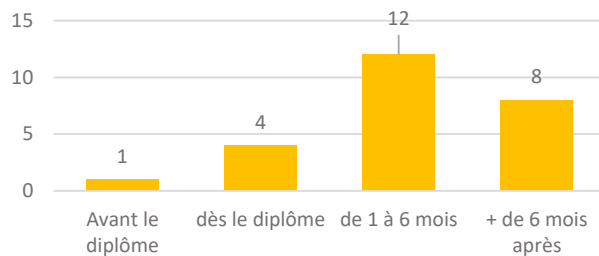

Emplois stables : 56 %

Emploi à Durée Indéterminée (CDI, Fonctionnaire, libéral)

Emplois cadres : 72 %

Niveau Ingénieur, Cadre, Catégorie A de la fonction publique

Emplois à temps plein : 100 %

18 mois après le diplôme

Durée avant le 1^{er} emploi

(emploi obtenu jusqu'à 18 mois après la réussite du diplôme)

Répartition géographique des emplois

Secteur d'activité économique de l'employeur à 18 mois après le diplôme