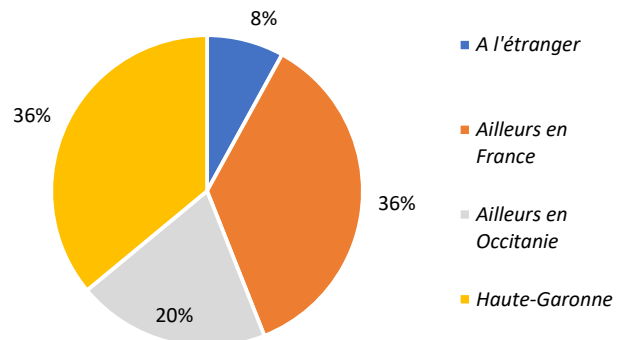

Emplois stables : 56 %

Emploi à Durée Indéterminée (CDI, Fonctionnaire, libéral)

Emplois cadres : 72 %

Niveau Ingénieur, Cadre, Catégorie A de la fonction publique

Emplois à temps plein : 100 %

18 mois après le diplôme

Durée avant le 1^{er} emploi

(emploi obtenu jusqu'à 18 mois après la réussite du diplôme)

Répartition géographique des emplois

Secteur d'activité économique de l'employeur à 18 mois après le diplôme