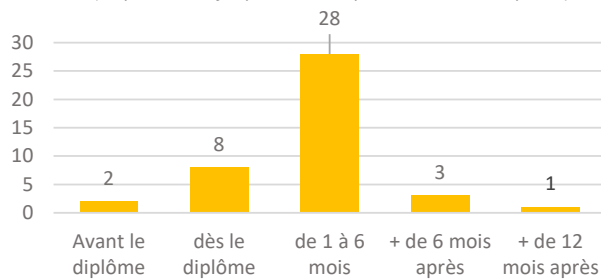

Fiche qualité de l'insertion professionnelle

Génie civil

Nombre d'enquêtés : 69

Nombre de répondants : 48

Poursuite d'études : 10,42 %

Doctorant	10,42 %
Autre cursus	0 %

Insertion professionnelle : 100 %

18 mois après le diplôme parmi ceux n'ayant pas poursuivi d'étude

Salaire net mensuel médian : 2210 €

pour les temps plein - hors prime

#DIV/0!

Emploi à Durée Indéterminée (CDI, Fonctionnaire, libéral)

Emplois cadres : 100 %

Niveau Ingénieur, Cadre, Catégorie A de la fonction publique

Emplois à temps plein : 100 %

18 mois après le diplôme

Durée avant le 1^{er} emploi

(emploi obtenu jusqu'à 18 mois après la réussite du diplôme)

Répartition géographique des emplois

Secteur d'activité économique de l'employeur à 18 mois après le diplôme