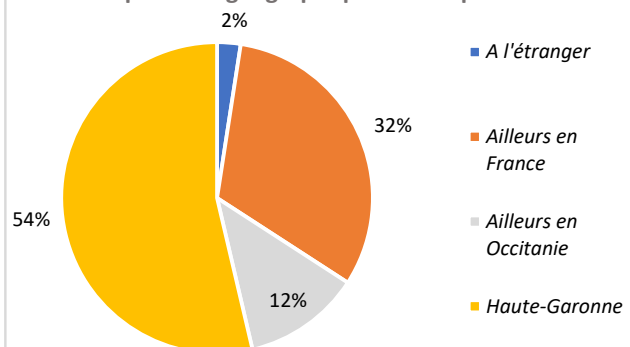

Emplois à temps plein : 100 %

18 mois après le diplôme

Durée avant le 1^{er} emploi

(emploi obtenu jusqu'à 18 mois après la réussite du diplôme)

Répartition géographique des emplois

Secteur d'activité économique de l'employeur à 18 mois après le diplôme