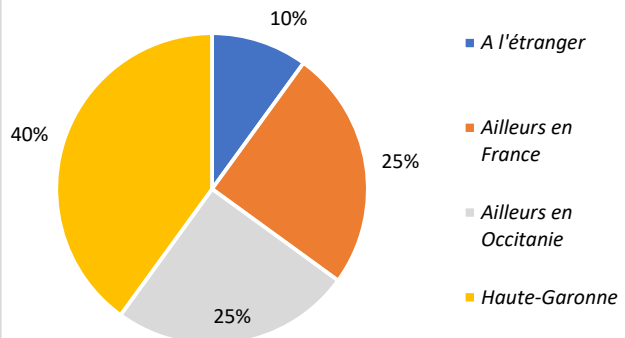

Emplois cadres : 45 %

Niveau Ingénieur, Cadre, Catégorie A de la fonction publique

Emplois à temps plein : 95 %

18 mois après le diplôme

Durée avant le 1^{er} emploi

(emploi obtenu jusqu'à 18 mois après la réussite du diplôme)

Répartition géographique des emplois

Secteur d'activité économique de l'employeur à 18 mois après le diplôme