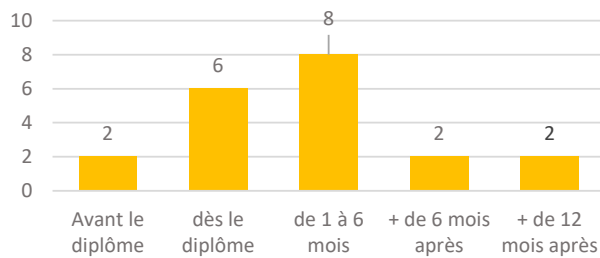

Emplois cadres : 45 %

Niveau Ingénieur, Cadre, Catégorie A de la fonction publique

Emplois à temps plein : 95 %

18 mois après le diplôme

Durée avant le 1^{er} emploi

(emploi obtenu jusqu'à 18 mois après la réussite du diplôme)

Répartition géographique des emplois

Secteur d'activité économique de l'employeur à 18 mois après le diplôme