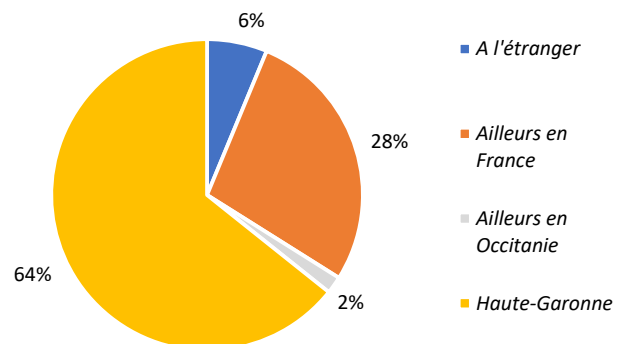

Répartition géographique des emplois