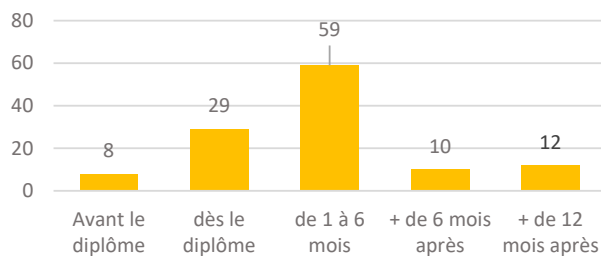

Fiche qualité de l'insertion professionnelle

Informatique

Nombre d'enquêtés : 198 | Nombre de répondants : 137

Poursuite d'études : 10,22 %

Doctorant	6,57 %
Autre cursus	3,65 %

Insertion professionnelle : 94,31 %

18 mois après le diplôme parmi ceux n'ayant pas poursuivi d'étude

Salaire net mensuel médian : 2478 €

pour les temps plein - hors prime

Emplois stables : 90,35 %

Emploi à Durée Indéterminée (CDI, Fonctionnaire, libéral)

Emplois cadres : 100 %

Niveau Ingénieur, Cadre, Catégorie A de la fonction publique

Emplois à temps plein : 99,12 %

18 mois après le diplôme

Durée avant le 1er emploi

(emploi obtenu jusqu'à 18 mois après la réussite du diplôme)