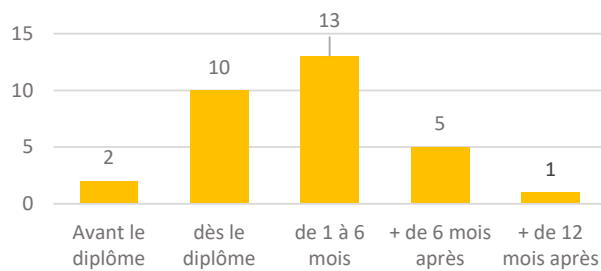

Emplois cadres : 93,1 %

Niveau Ingénieur, Cadre, Catégorie A de la fonction publique

Emplois à temps plein : 100 %

18 mois après le diplôme

Durée avant le 1^{er} emploi

(emploi obtenu jusqu'à 18 mois après la réussite du diplôme)

Répartition géographique des emplois

Secteur d'activité économique de l'employeur à 18 mois après le diplôme