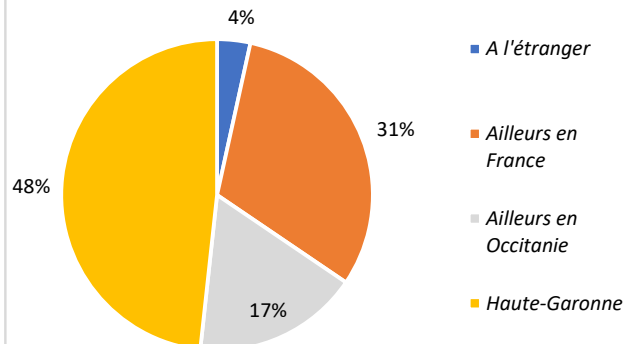

Emplois cadres : 93,1 %

Niveau Ingénieur, Cadre, Catégorie A de la fonction publique

Emplois à temps plein : 100 %

18 mois après le diplôme

Durée avant le 1^{er} emploi

(emploi obtenu jusqu'à 18 mois après la réussite du diplôme)

Répartition géographique des emplois

Secteur d'activité économique de l'employeur à 18 mois après le diplôme