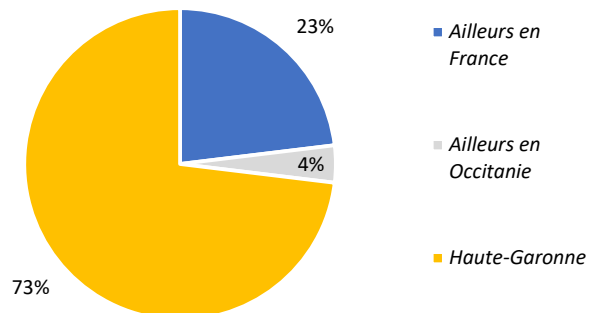

Emplois cadres : 88 %

Niveau Ingénieur, Cadre, Catégorie A de la fonction publique

Emplois à temps plein : 92,31 %

18 mois après le diplôme

Durée avant le 1^{er} emploi

(emploi obtenu jusqu'à 18 mois après la réussite du diplôme)

Répartition géographique des emplois

Secteur d'activité économique de l'employeur à 18 mois après le diplôme