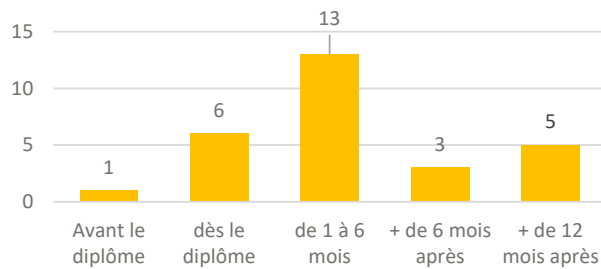

Emplois cadres : 88 %

Niveau Ingénieur, Cadre, Catégorie A de la fonction publique

Emplois à temps plein : 92,31 %

18 mois après le diplôme

Durée avant le 1^{er} emploi

(emploi obtenu jusqu'à 18 mois après la réussite du diplôme)

Répartition géographique des emplois

Secteur d'activité économique de l'employeur à 18 mois après le diplôme