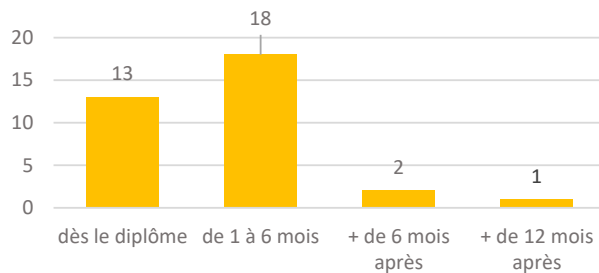

Emplois cadres : 100 %

Niveau Ingénieur, Cadre, Catégorie A de la fonction publique

Emplois à temps plein : 100 %

18 mois après le diplôme

Durée avant le 1^{er} emploi

(emploi obtenu jusqu'à 18 mois après la réussite du diplôme)

Répartition géographique des emplois

Secteur d'activité économique de l'employeur à 18 mois après le diplôme