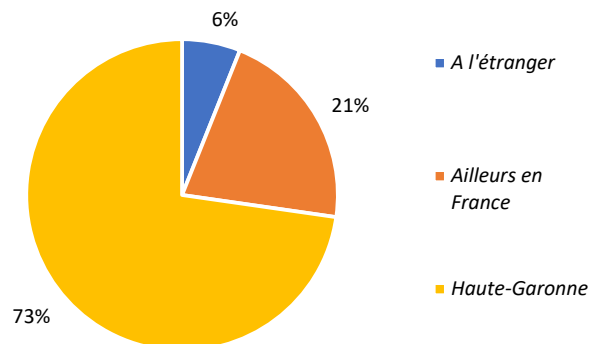

Emplois cadres : 100 %

Niveau Ingénieur, Cadre, Catégorie A de la fonction publique

Emplois à temps plein : 100 %

18 mois après le diplôme

Durée avant le 1^{er} emploi

(emploi obtenu jusqu'à 18 mois après la réussite du diplôme)

Répartition géographique des emplois

Secteur d'activité économique de l'employeur à 18 mois après le diplôme