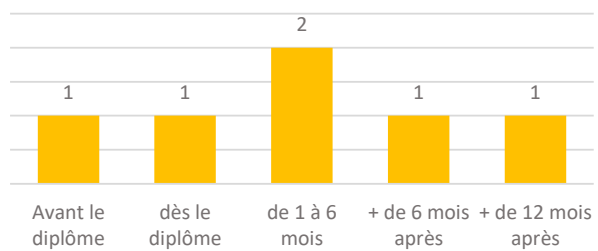

Fiche qualité de l'insertion professionnelle

Métiers de la forme

Nombre d'enquêtés : 16

Nombre de répondants : 6

Poursuite d'études : 0 %

Master	0 %
Autre cursus	0 %

Insertion professionnelle : 100 %

18 mois après le diplôme parmi ceux n'ayant pas poursuivi d'étude

Salaire net mensuel médian : 1850 €

pour les temps plein - hors prime

Emplois stables : 100 %

Emploi à Durée Indéterminée (CDI, Fonctionnaire, libéral)

Emplois Intermédiaires/Cadres : 83,33 %

Niveau Ingénieur, Cadre, Catégorie A et B de la fonction publique,
Technicien et Agent de maîtrise

Emplois à temps plein : 83,33 %

18 mois après le diplôme

Durée avant le 1^{er} emploi

(emploi obtenu jusqu'à 18 mois après la réussite du diplôme)

Répartition géographique des emplois

Secteur d'activité économique de l'employeur à 18 mois après le diplôme