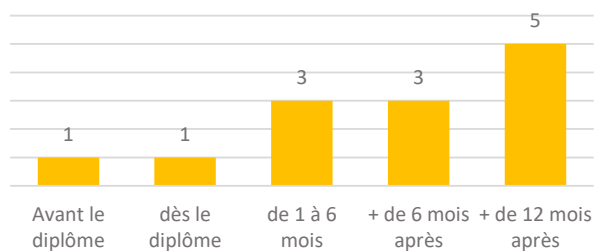

Emplois stables : 50 %

Emploi à Durée Indéterminée (CDI, Fonctionnaire, libéral)

Emplois Intermédiaires/Cadres : 100 %

Niveau Ingénieur, Cadre, Catégorie A et B de la fonction publique, Technicien et Agent de maîtrise

Emplois à temps plein : 100 %

18 mois après le diplôme

Durée avant le 1^{er} emploi

(emploi obtenu jusqu'à 18 mois après la réussite du diplôme)

Répartition géographique des emplois

Secteur d'activité économique de l'employeur à 18 mois après le diplôme