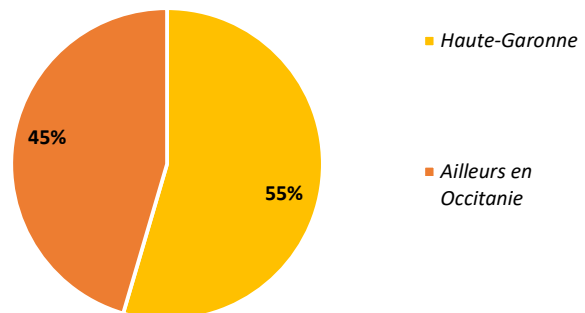

Emplois à temps plein : 100 %

18 mois après le diplôme

Durée avant le 1^{er} emploi

(emploi obtenu jusqu'à 18 mois après la réussite du diplôme)

Répartition géographique des emplois

Secteur d'activité économique de l'employeur à 18 mois après le diplôme