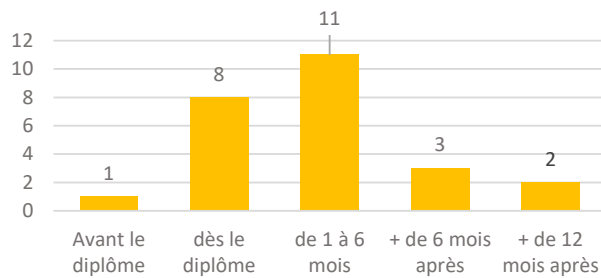

Fiche qualité de l'insertion professionnelle

Réseaux et télécommunication

Nombre d'enquêtés : 40 | Nombre de répondants : 31

Poursuite d'études : 12,9 %

Doctorant	6,45 %
Autre cursus	6,45 %

Insertion professionnelle : 92,59 %

18 mois après le diplôme parmi ceux n'ayant pas poursuivi d'étude

Salaire net mensuel médian : 2550 €

pour les temps plein - hors prime

Emplois stables : 96 %

Emploi à Durée Indéterminée (CDI, Fonctionnaire, libéral)

Emplois cadres : 100 %

Niveau Ingénieur, Cadre, Catégorie A de la fonction publique

Emplois à temps plein : 95,83 %

18 mois après le diplôme

Durée avant le 1er emploi

(emploi obtenu jusqu'à 18 mois après la réussite du diplôme)