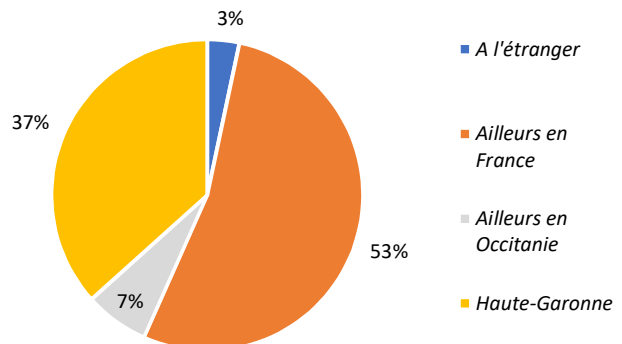

Répartition géographique des emplois