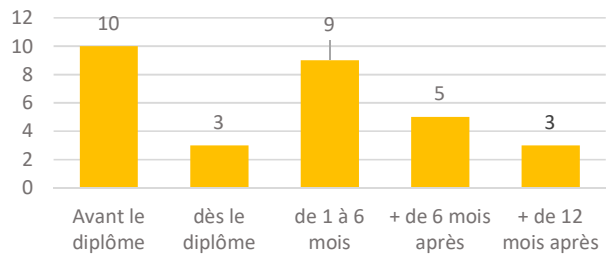

Fiche qualité de l'insertion professionnelle

STAPS : management du sport

Nombre d'enquêtés : 54

Nombre de répondants : 39

Poursuite d'études : 10,26 %

Doctorant	0 %
Autre cursus	10,26 %

Insertion professionnelle : 94,29 %

18 mois après le diplôme parmi ceux n'ayant pas poursuivi d'étude

Salaire net mensuel médian : 1913 €

pour les temps plein - hors prime

Emplois stables : 81,25 %

Emploi à Durée Indéterminée (CDI, Fonctionnaire, libéral)

Emplois cadres : 56,67 %

Niveau Ingénieur, Cadre, Catégorie A de la fonction publique

Emplois à temps plein : 96,67 %

18 mois après le diplôme

Durée avant le 1er emploi

(emploi obtenu jusqu'à 18 mois après la réussite du diplôme)