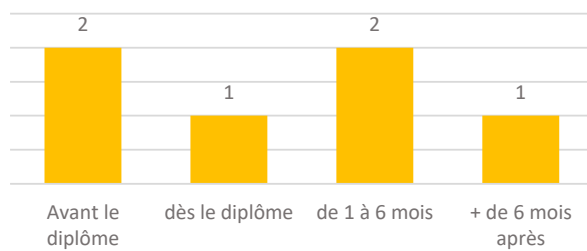

Emplois stables : 83,33 %

Emploi à Durée Indéterminée (CDI, Fonctionnaire, libéral)

Emplois Intermédiaires/Cadres : 100 %

Niveau Ingénieur, Cadre, Catégorie A et B de la fonction publique,
Technicien et Agent de maîtrise

Emplois à temps plein : 100 %

18 mois après le diplôme

Durée avant le 1^{er} emploi

(emploi obtenu jusqu'à 18 mois après la réussite du diplôme)

Répartition géographique des emplois

Secteur d'activité économique de l'employeur à 18 mois après le diplôme