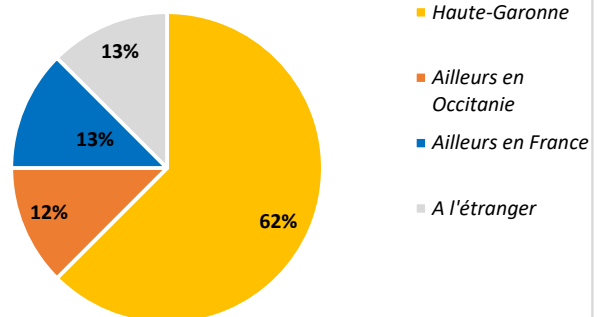

Emplois à temps plein : 100 %

18 mois après le diplôme

Durée avant le 1^{er} emploi

(emploi obtenu jusqu'à 18 mois après la réussite du diplôme)

Répartition géographique des emplois

Secteur d'activité économique de l'employeur à 18 mois après le diplôme