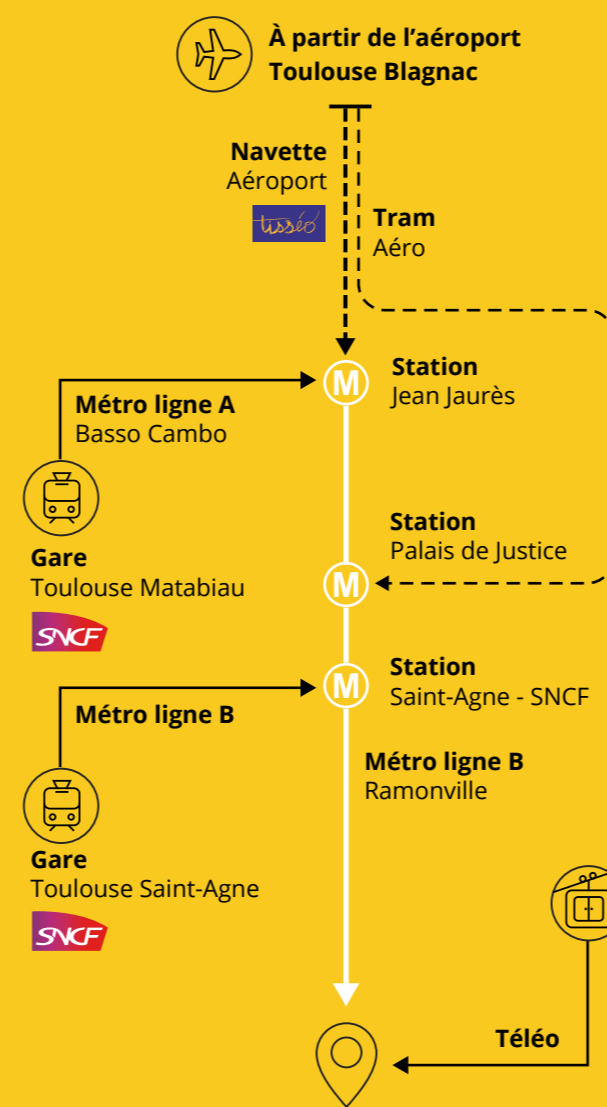

Accès au campus

- **Autobus et voie multimodale LMSE :**
  Lignes 34, 27, 37, 44, 54, 56, 78, 81, 82, 88, 115
- **Méto** (2 lignes)
- **Téléphérique**
- **Système de location de vélos** en libre-service *VélôToulouse*. Plusieurs stations sont disponibles sur le campus (voir verso)
- **Voiture**

Où chercher POUR COMPRENDRE L'UNIVERSITÉ, S'ORIENTER, SE FORMER, DÉCOUVRIR LA RECHERCHE, VIVRE SUR LES CAMPUS, S'OUVRIR À L'INTERNATIONAL, S'INSCRIRE OU SE RÉINSCRIRE À L'UNIVERSITÉ, SE LOGER, SE RESTAURER, TRAVAILLER, PRÉPARER MON INSERTION PROFESSIONNELLE, ALLER À LA BIBLIOTHÈQUE, SE FORMER À L'ÉTRANGER...

Bref...

SUIVEZ VOTRE UNIVERSITÉ

sur les réseaux sociaux